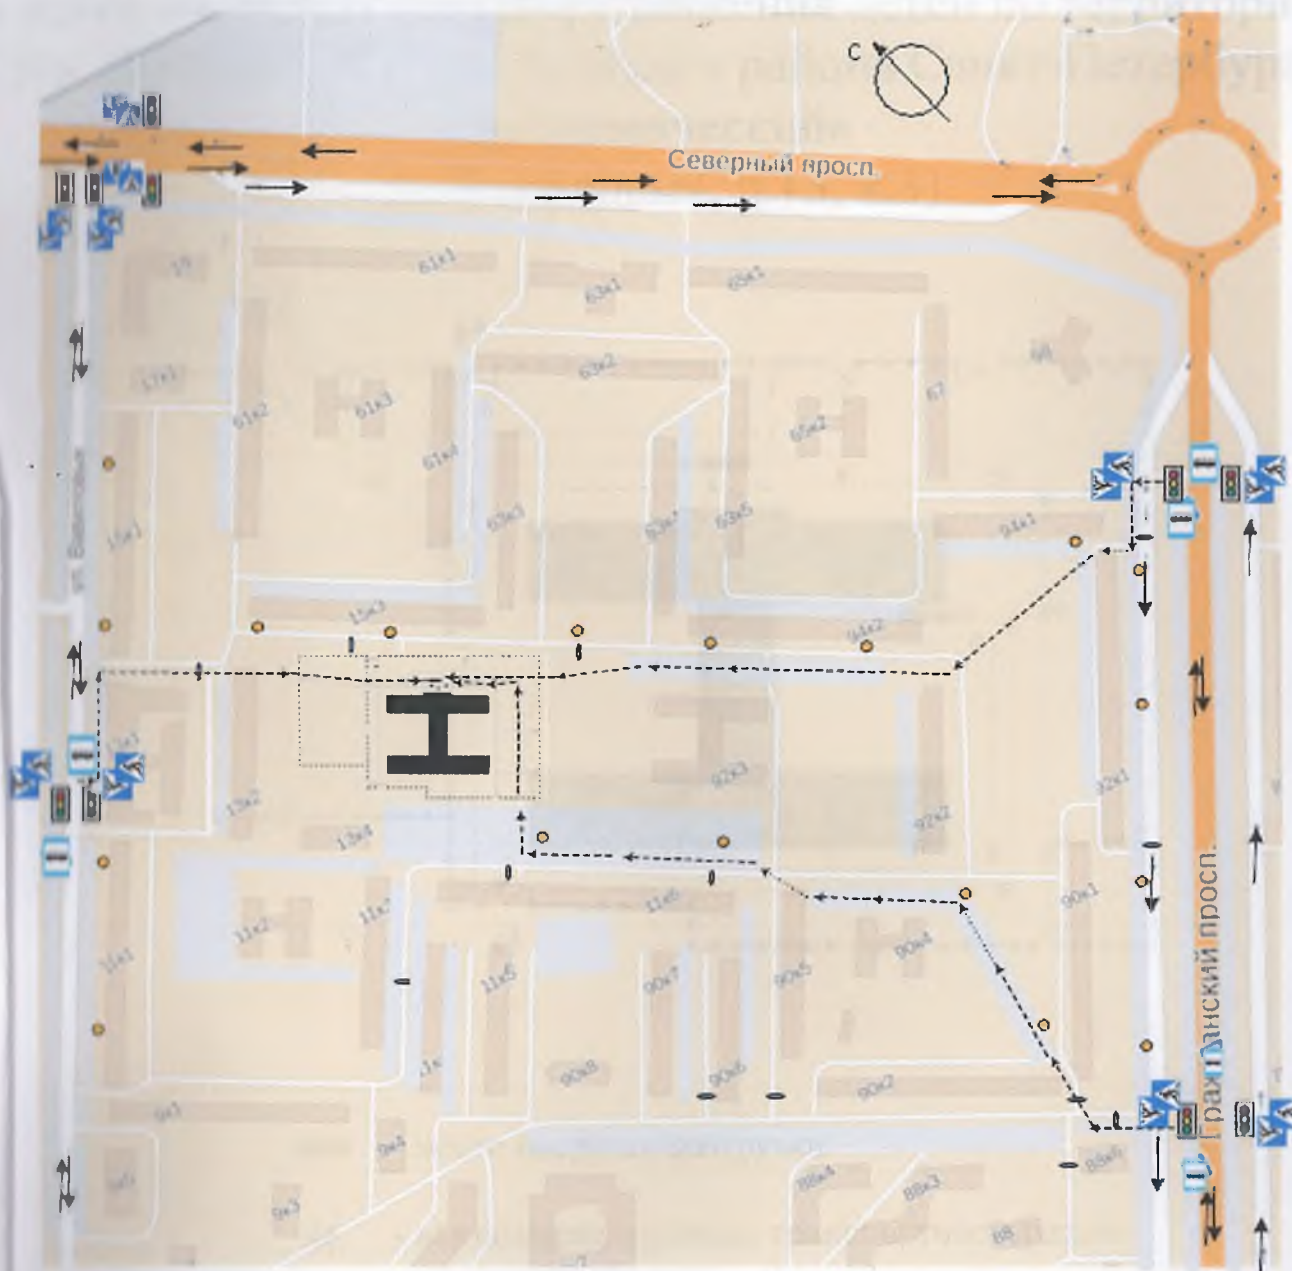

# ПАСПОРТ

дорожной безопасности

Государственного бюджетного учреждения дополнительного образования  
Центра внешкольной работы с детьми и молодежью Калининского района  
Санкт-Петербурга «Академический»

2019

**План-схема района расположения  
ГБУ ДО ЦВР ДМ Калининского района Санкт-Петербурга «Академический»,  
пути движения транспортных средств и детей (обучающихся)**

- - искусственное освещение
- ▬ - искусственная неровность
- - жилая застройка
- ▬ - тротуар
- ▬ - проезжая часть
- ⬆⬆⬆⬆ - направление движения детей от остановок транспортных средств
- ⬆⬆⬆⬆ - направление движения транспортного потока
- ▬ - ограждение ОУ

Пути движения транспортных средств  
к местам разгрузки/погрузки  
и рекомендуемые пути передвижения детей по территории  
ГБУ ДО ЦВР ДМ Калининского района Санкт-Петербурга  
«Академический»  
(ул. Вавиловых, д.13, к.3)

-  - место погрузки\разгрузки
-  - въезд\выезд грузовых транспортных средств
-  - движение детей и подростков на территории образовательного учреждения
-  - движение грузовых транспортных средств на территории образовательного учреждения
-  - ограждение ОУ